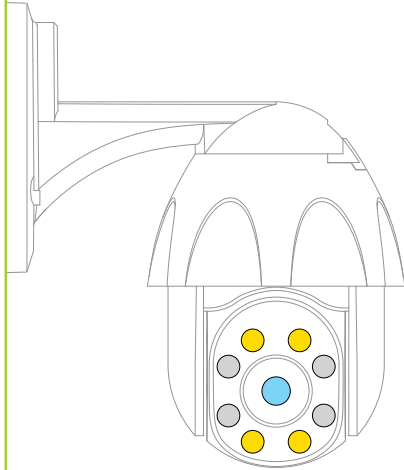

- **IR LED**
  black/white vision mode
- **LED LIGHTS**
  color vision mode
- **LENS**
  camera lens